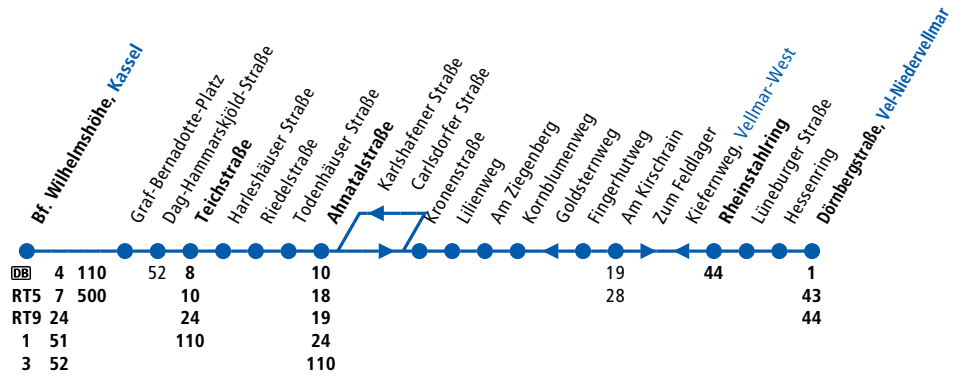

SURF

Montag - Freitag

Anmerkungen

Kassel, Walther-Schücking-Platz ab

Bf. Wilhelmshöhe

Graf-Bernadotte-Platz

Dag-Hammarskjöld-Straße

Teichstraße an

Teichstraße ab

Harleshäuser Straße

Riedelstraße

Todenhäuser Straße

Ahnatalstraße an

Ahnatalstraße ab

Carlsdorfer Straße

Kronenstraße